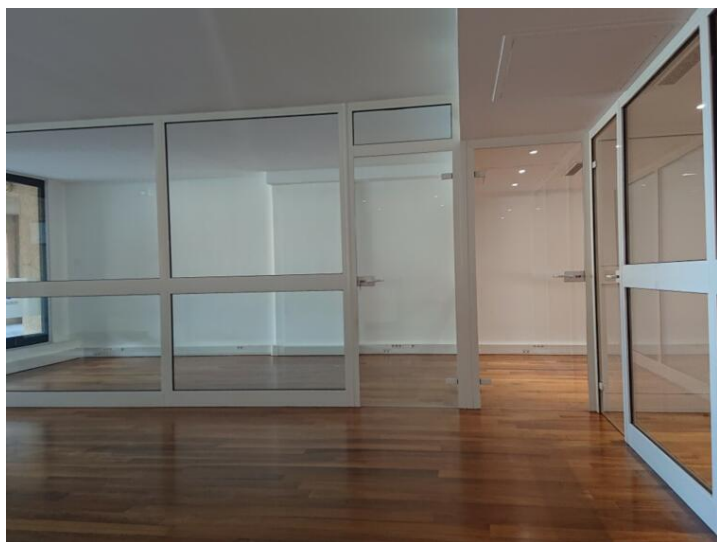

PETRINI

EXCLUSIVE REAL ESTATE MONACO

Maggiori informazioni su questa proprietà :

+377 92 00 16 00

contact@petrini.mc

www.petrini.mc

3 Avenue des Citronniers

98000 Monaco

REF : PEL485