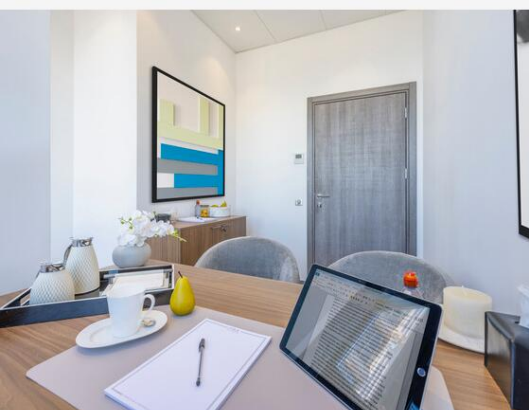

PETRINI

EXCLUSIVE REAL ESTATE MONACO

AFFITTO

UFFICIO TRANQUILLO - JARDIN EXOTIQUE

Ideale per lavorare in un ambiente tranquillo e su misura, arroccato sulle alture di Monaco, con una vista mozzafiato sull'Italia, sul Principato e sulla Francia. La location ideale per le aziende, per chi cerca una location più centrale e intima, o vuole solo lavorare dalla nostra Business Lounge attrezzata.

Prezzo richiesto

1 800 €

Tipo di proprietà
Ufficio

Stanze

Quartiere
Jardin Exotique

Superficie totale
13 m²

Parcheggi
Aucun(e)

Spese
100 €

Maggiori informazioni su questa proprietà :

+377 92 00 16 00
contact@petrini.mc
www.petrini.mc

3 Avenue des Citronniers
98000 Monaco

REF : PEL137