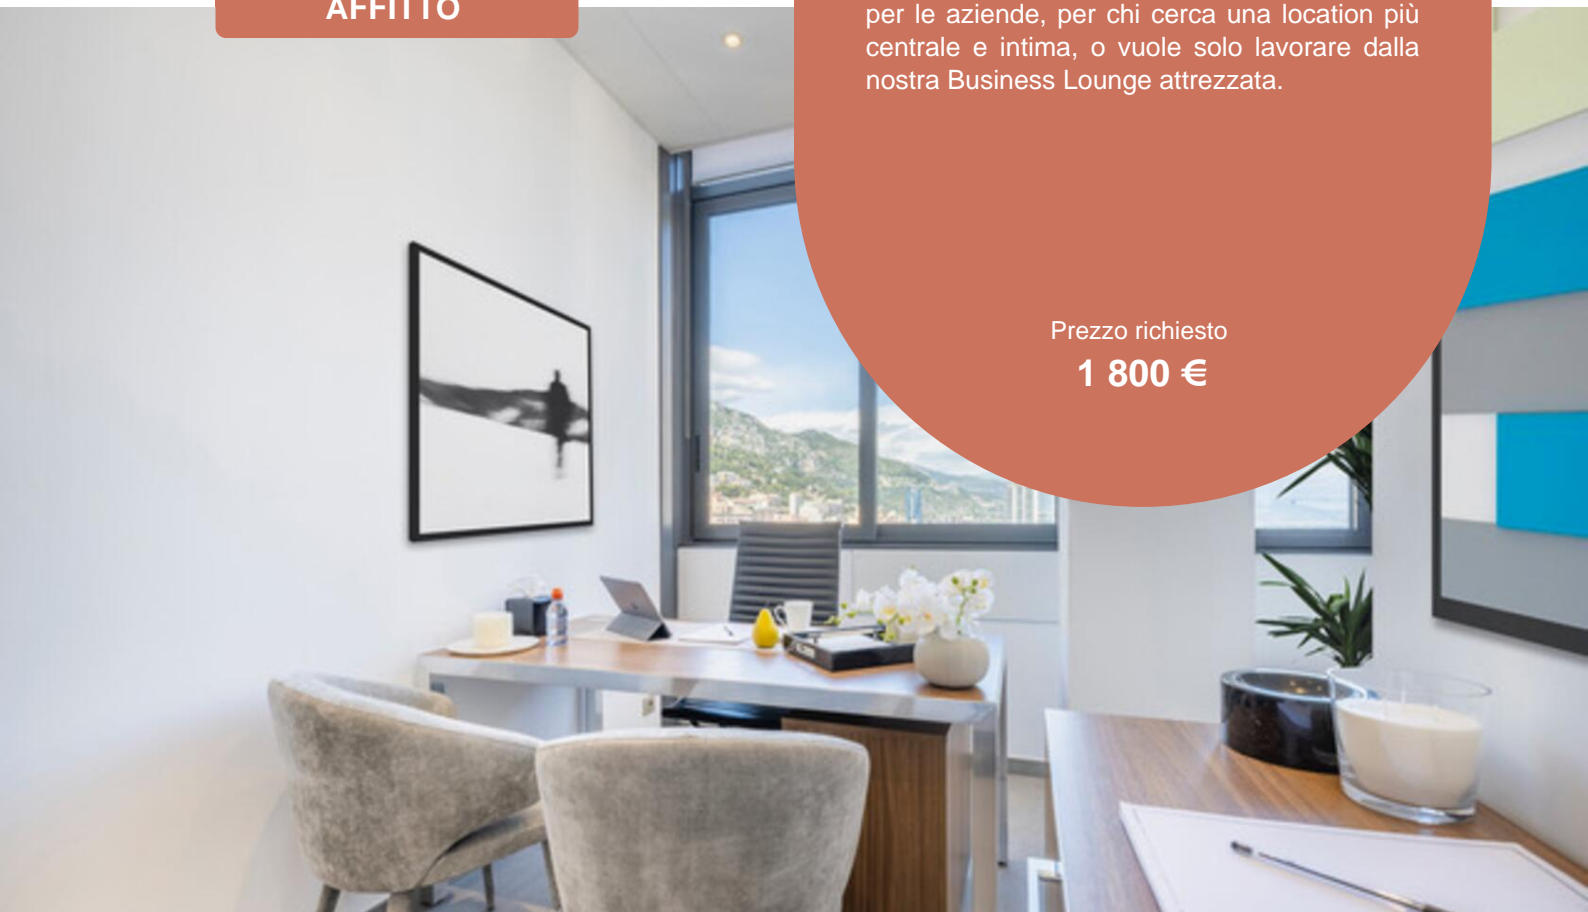

PETRINI

EXCLUSIVE REAL ESTATE MONACO

AFFITTO

UFFICIO TRANQUILLO - JARDIN EXOTIQUE

Ideale per lavorare in un ambiente tranquillo e su misura, arroccato sulle alture di Monaco, con una vista mozzafiato sull'Italia, sul Principato e sulla Francia. La location ideale per le aziende, per chi cerca una location più centrale e intima, o vuole solo lavorare dalla nostra Business Lounge attrezzata.

Prezzo richiesto

1 800 €

Tipo di proprietà
Ufficio

Stanze

Quartiere
Jardin Exotique

Superficie totale
13 m²

Parcheggi
Aucun(e)

Spese
100 €

Maggiori informazioni su questa proprietà :

+377 92 00 16 00
contact@petrini.mc
www.petrini.mc

3 Avenue des Citronniers
98000 Monaco

REF : PEL137