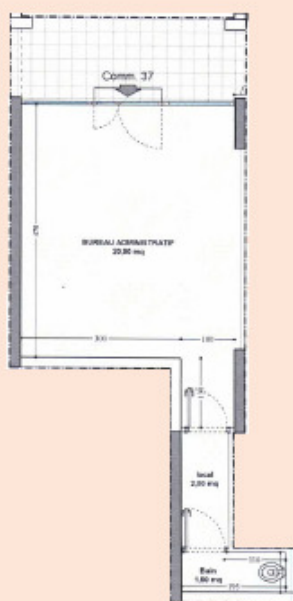

Tipo di proprietà
Ufficio

Stanze
Monocale

Edificio
Le Cimabue

Quartiere
Fontvieille

Superficie abitabile
24 m²

Bagno
1

Livello
Piano terra

Spese
550 €

Vista
Vue ville

Data di liberazione
15/05/2025

Bellissimo ufficio con finestra nella residenza Cimabue

È composto da una stanza principale, un bagno e un corridoio.

Prezzo: 2950€ IVA + 590€ IVA + 550 ; Totale : 4090€