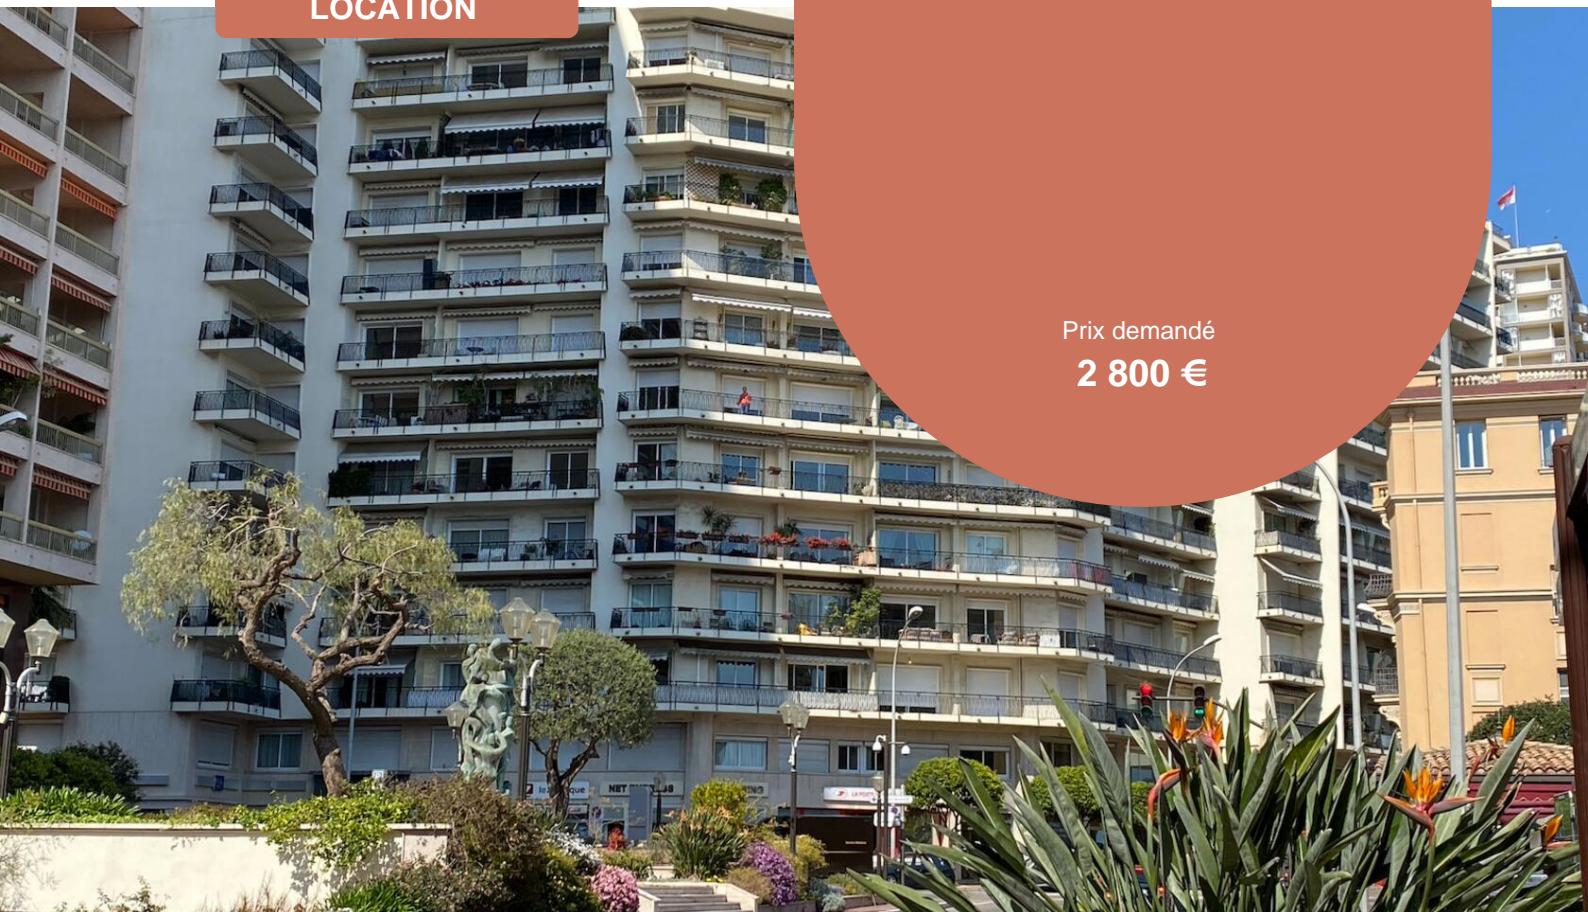

PETRINI

EXCLUSIVE REAL ESTATE MONACO

JOLI STUDIO PLACE DES MOULINS

Très lumineux studio remis à neuf avec vue sur la Place des Moulins. Localisé dans la résidence "Continental" dans le quartier de Monte-Carlo.

LOCATION

Prix demandé

2 800 €

Type de produit
Appartement

Quartier
Monte-Carlo

Parkings
Aucun(e)

Nb. pièces
Studio

Superficie totale
38,50 m²

Charges
100 €

Plus d'informations sur ce bien :

+377 92 00 16 00
contact@petrini.mc
www.petrini.mc

3 Avenue des Citronniers
98000 Monaco

REF : PEL483