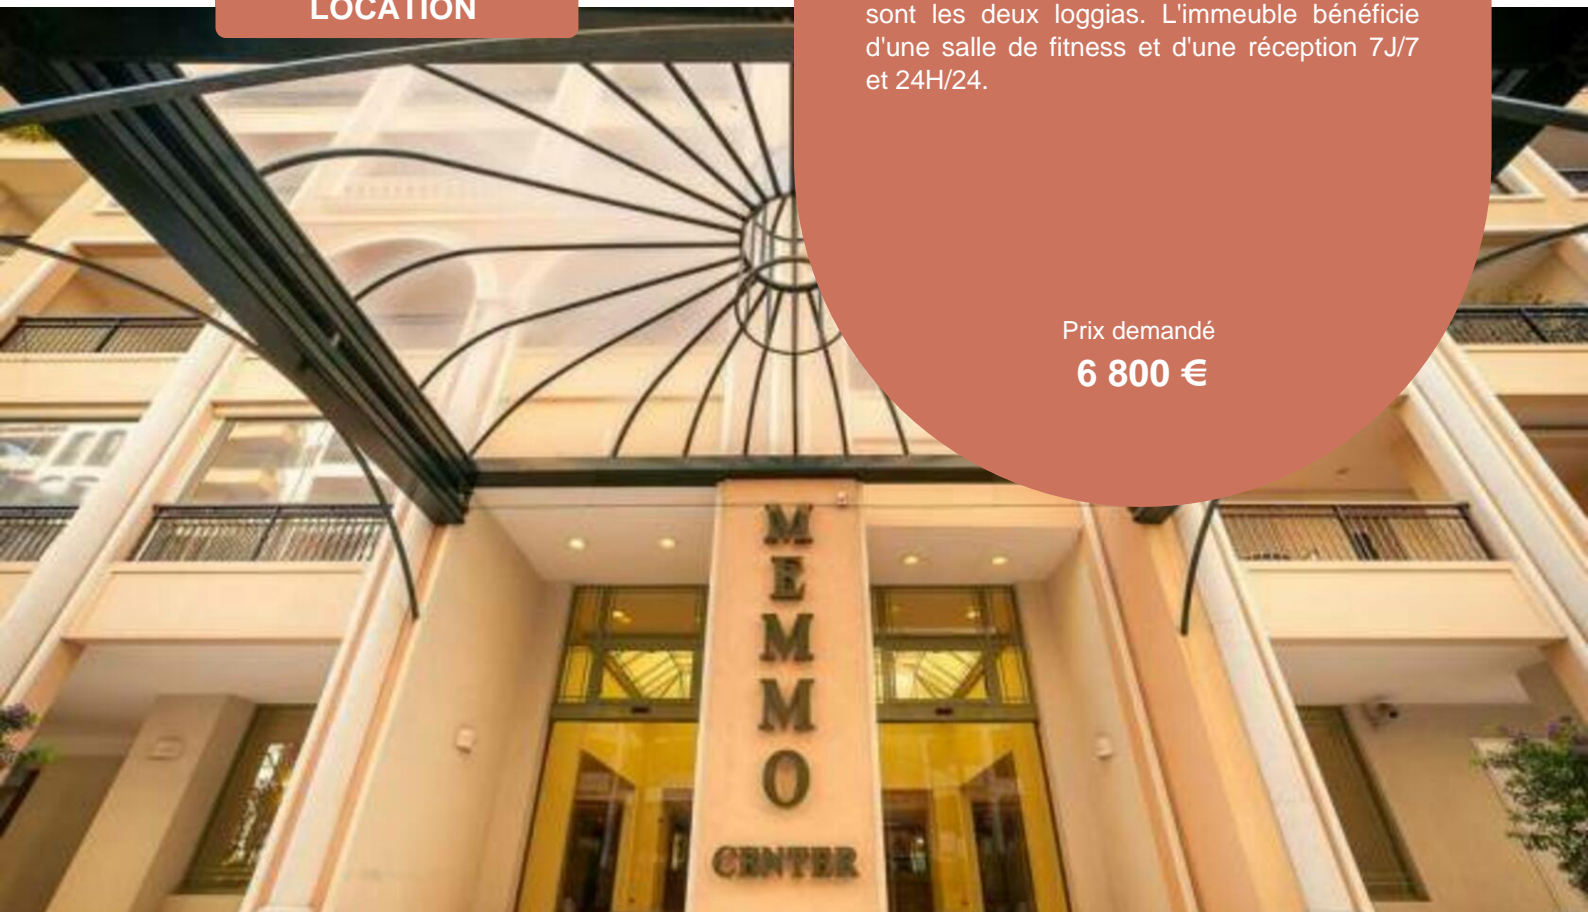

PETRINI

EXCLUSIVE REAL ESTATE MONACO

LOCATION

APPARTEMENT 2 PIECES - MEMMO CENTER

Découvrez ce superbe appartement de deux pièces situé dans la résidence "Memmo Center", nichée dans le quartier tranquille de Fontvieille, à Monaco. Les atouts de ce bien sont les deux loggias. L'immeuble bénéficie d'une salle de fitness et d'une réception 7J/7 et 24H/24.

Prix demandé

6 800 €

Type de produit
Appartement

Quartier
Fontvieille

Parkings
1

Nb. pièces
2 pièces

Superficie totale
86 m²

Charges
1 175 €

Plus d'informations sur ce bien :

+377 92 00 16 00
contact@petrini.mc
www.petrini.mc

3 Avenue des Citronniers
98000 Monaco

REF : PEL395