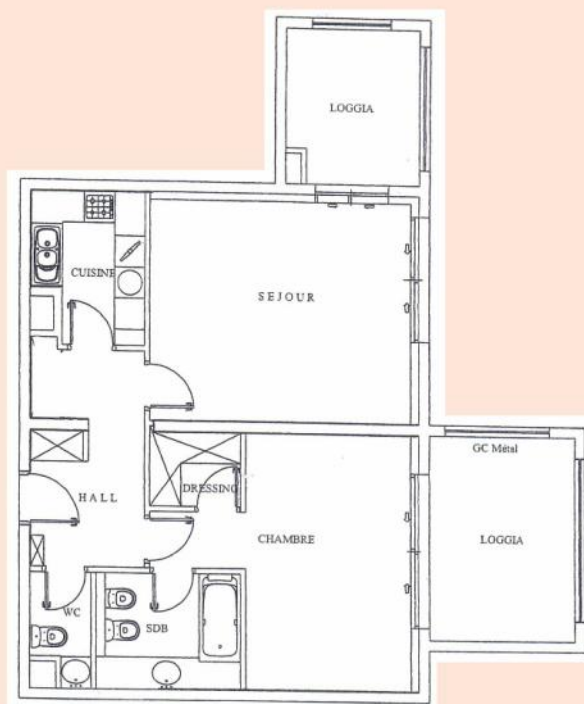

Type de produit
Appartement

Nb. pièces
2 pièces

Immeuble
Memmo Center

Date de libération
01/10/2023

Quartier
Fontvieille

Superficie habitable
67 m²

Superficie terrasse
19 m²

Superficie totale
86 m²

Chambre
1

Salle de bains
1

Parking
1

Cave
1

Découvrez ce superbe appartement au sein de la résidence "Memmo Center" à Fontvieille. Lumineux et élégant, il comprend une cuisine équipée, un séjour spacieux, une chambre avec dressing, des placards, une salle de bains, et deux loggias. Ce bien inclus une place de parking et une cave. Profitez d'un cadre de vie exceptionnel au cœur de Monaco. L'immeuble bénéficie d'une salle de fitness, deux buanderies et d'une réception 7J/7 et 24H/24.