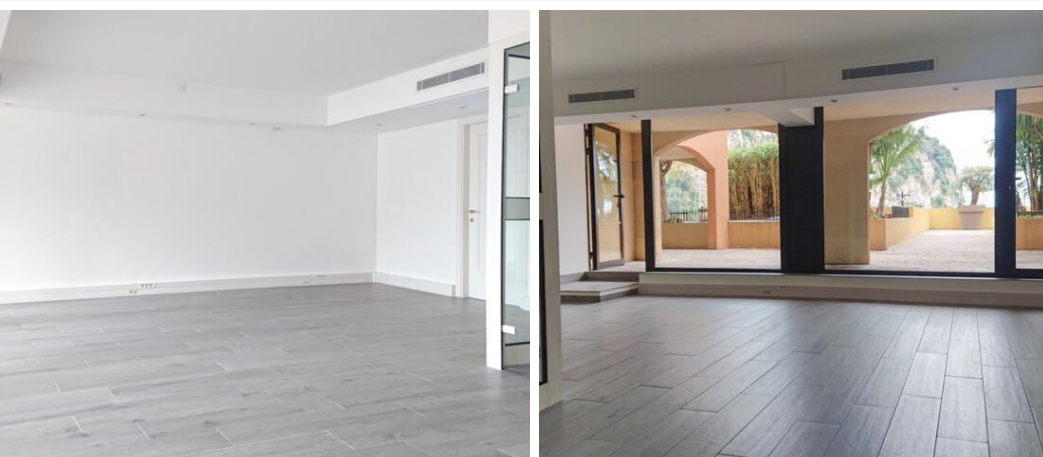

PETRINI

EXCLUSIVE REAL ESTATE MONACO

VENTE

BEAU BUREAU FONTVIEILLE - RÉSIDENCE « LE RAPHAEL »

Bureau indépendant, dans le quartier de Fontvieille. Il se compose d'un espace de réception, d'un bureau privé et de toilettes homme/femme. Il offre une grande vitrine et se situe dans un cadre agréable avec une vue agréable sur les jardins.

Prix demandé
2 014 000 €

Type de produit
Bureau

Quartier
Fontvieille

Parkings
Aucun(e)

Nb. pièces
2 pièces

Superficie totale
54 m²

Caves
Aucun(e)

Plus d'informations sur ce bien :

+377 92 00 16 00
contact@petrini.mc
www.petrini.mc

3 Avenue des Citronniers
98000 Monaco

REF : PEV273