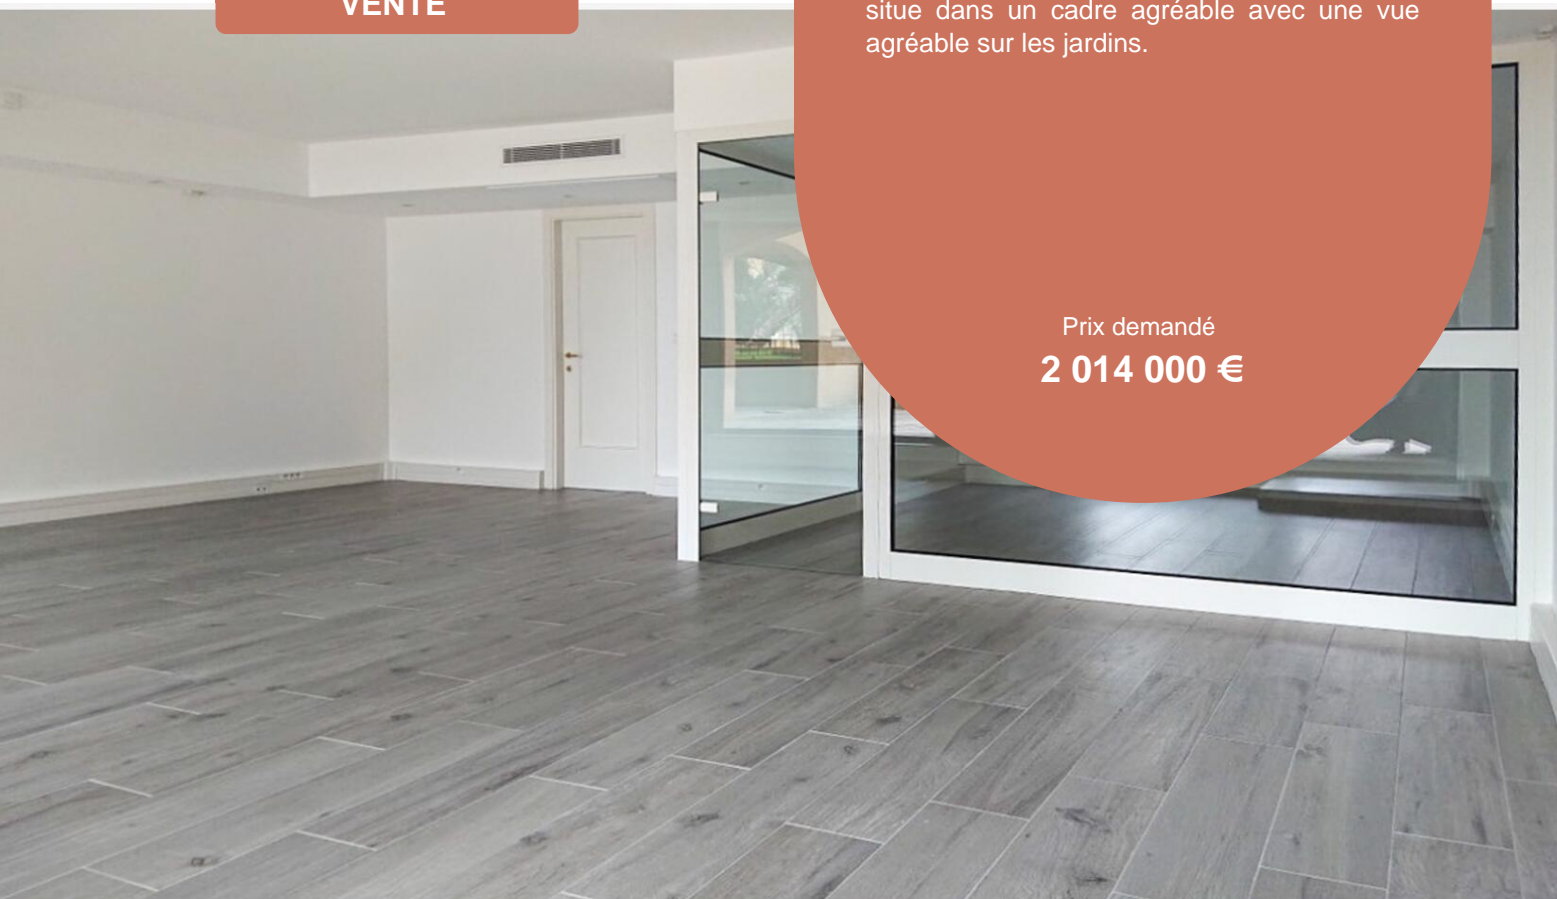

PETRINI

EXCLUSIVE REAL ESTATE MONACO

VENTE

BEAU BUREAU FONTVIEILLE - RÉSIDENCE « LE RAPHAEL »

Bureau indépendant, dans le quartier de Fontvieille. Il se compose d'un espace de réception, d'un bureau privé et de toilettes homme/femme. Il offre une grande vitrine et se situe dans un cadre agréable avec une vue agréable sur les jardins.

Prix demandé
2 014 000 €

Type de produit
Bureau

Quartier
Fontvieille

Parkings
Aucun(e)

Nb. pièces
2 pièces

Superficie totale
54 m²

Caves
Aucun(e)

Plus d'informations sur ce bien :

Salle de bains
1

Etage
RDC

Charges annuelles
5 160 €

Etat
Bon état

Date de libération
31/03/2024

Un beau bureau situé dans la résidence le Raphael, quartier Fontvieille Monaco

Le bureau est climatisé et se compose comme il suit: