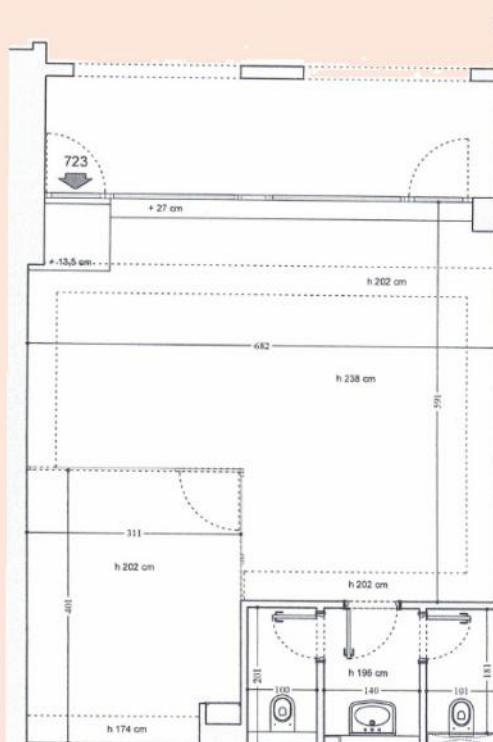

Prix demandé
2 014 000 €

Type de produit
Bureau

Quartier
Fontvieille

Parkings
Aucun(e)

Nb. pièces
2 pièces

Superficie totale
54 m²

Caves
Aucun(e)

Plus d'informations sur ce bien :

+377 92 00 16 00
contact@petrini.mc
www.petrini.mc

3 Avenue des Citronniers
98000 Monaco

REF : PEV273

Type de produit
Bureau

Nb. pièces
2 pièces

Immeuble
Raphael

Quartier
Fontvieille

Superficie habitable
54 m²

- Une pièce principale avec grande vitrine.
- Un bureau indépendant
- Une salle de bain avec toilettes homme et femme.