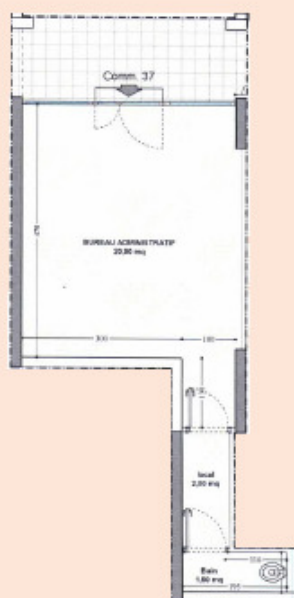

Type de produit
Bureau

Immeuble
Le Cimabue

Quartier
Fontvieille

Superficie habitable
24 m²

Etage
RDC

Charges
550 €

Date de libération
01/02/2023

Beau bureau avec vitrine dans la résidence du Cimabue

Il est composé d'une pièce principale, un WC et un local dégagement.

Prix: 3300€ HT + 660€ TVA