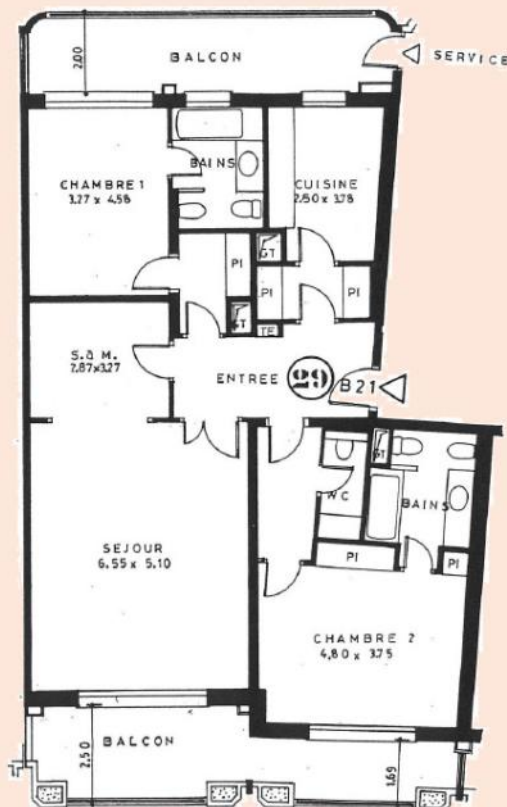

Type de produit
Appartement

Nb. pièces
3 pièces

Immeuble
Roc Fleuri

Date de libération
Immédiatement

Quartier
La Rousse - Saint Roman

Superficie habitable
146 m²

Superficie terrasse
38 m²

Superficie totale
184 m²

Chambres
2

Salles de bains
2

Parkings
2

Cave
1

Le bien se compose de :

- Une belle entrée
- Une cuisine équipée indépendante
- Deux chambres avec salles de bains attenantes
- Un séjour avec salle à manger
- Une toilettes invitées.
- Deux balcon de 38 m²

Il dispose d'une cave et d'un grand double parking