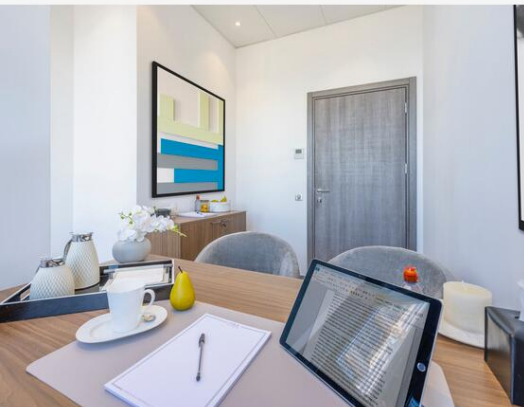

Type de produit
Bureau

Nb. pièces

Plus d'informations sur ce bien :

+377 92 00 16 00
contact@petrini.mc
www.petrini.mc

Quartier
Jardin Exotique

Superficie totale
10 m²

3 Avenue des Citronniers
98000 Monaco

Parkings
Aucun(e)

Charges
100 €

REF : PEL155