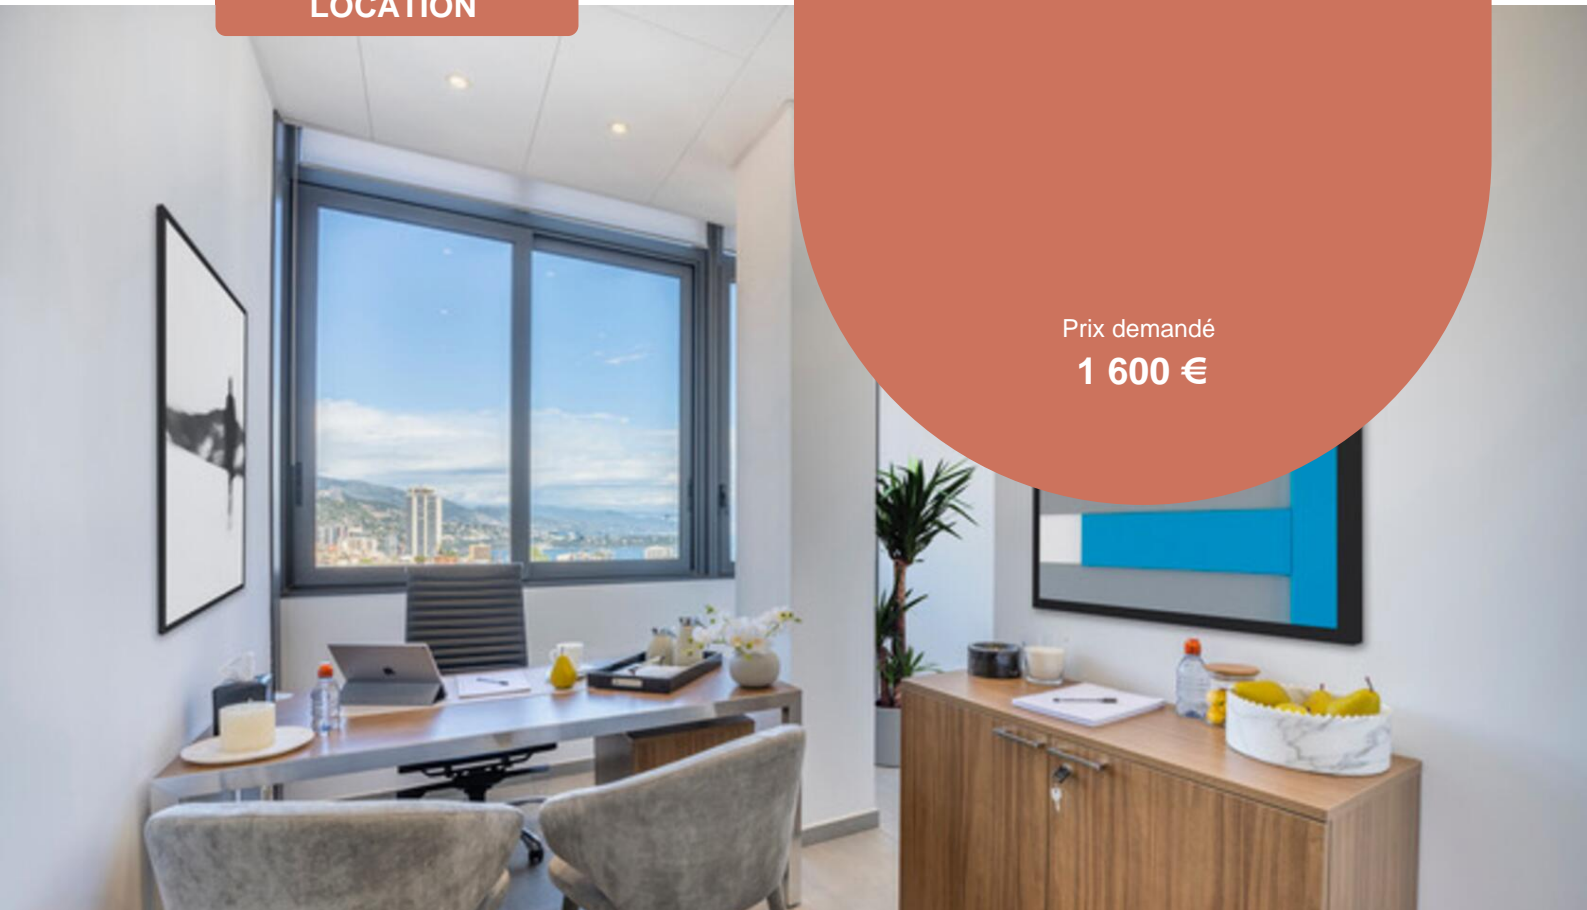

PETRINI

EXCLUSIVE REAL ESTATE MONACO

BUREAU - LE BETTINA

Bureau exclusif avec connexion internet et poste téléphonique, clim, chauffage

LOCATION

Prix demandé

1 600 €

Type de produit
Bureau

REF : PEL155

Type de produit
Bureau

Immeuble
Le Bettina

Quartier
Jardin Exotique

Superficie habitable
10 m²

Charges
100 €

Date de libération
01/08/2022

Un lieu de travail de 10m² meublé