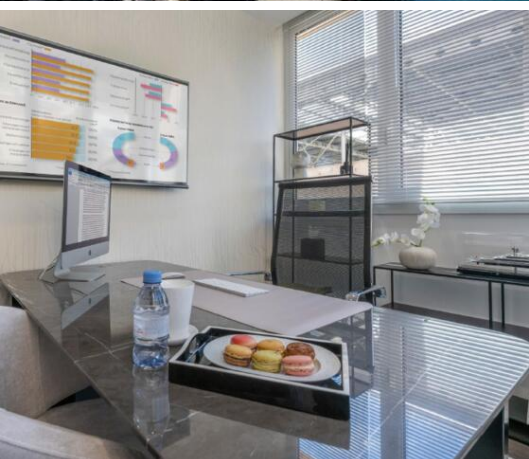

PETRINI

EXCLUSIVE REAL ESTATE MONACO

VERMIETUNG

BÜRO IN DER NÄHE DES LOUIS-II-STADIONS - FONTVIEILLE

Dieser von hellen Blau-, Grau- und Brauntönen umhüllte Arbeitsbereich mit Blick auf das Viertel Fontvieille und den Boulevard Charles III ist durch schalldichte Glastrennwände getrennt.

Prix demandé

3 000 €

Produkttyp
Büro

District
Fontvieille

Parkplätze
Aucun(e)

Zimmer

Totale Fläche
20 m²

Nebenkosten
250 €

Plus d'informations sur ce bien :

+377 92 00 16 00
contact@petrini.mc
www.petrini.mc

3 Avenue des Citronniers
98000 Monaco

REF : PEL459