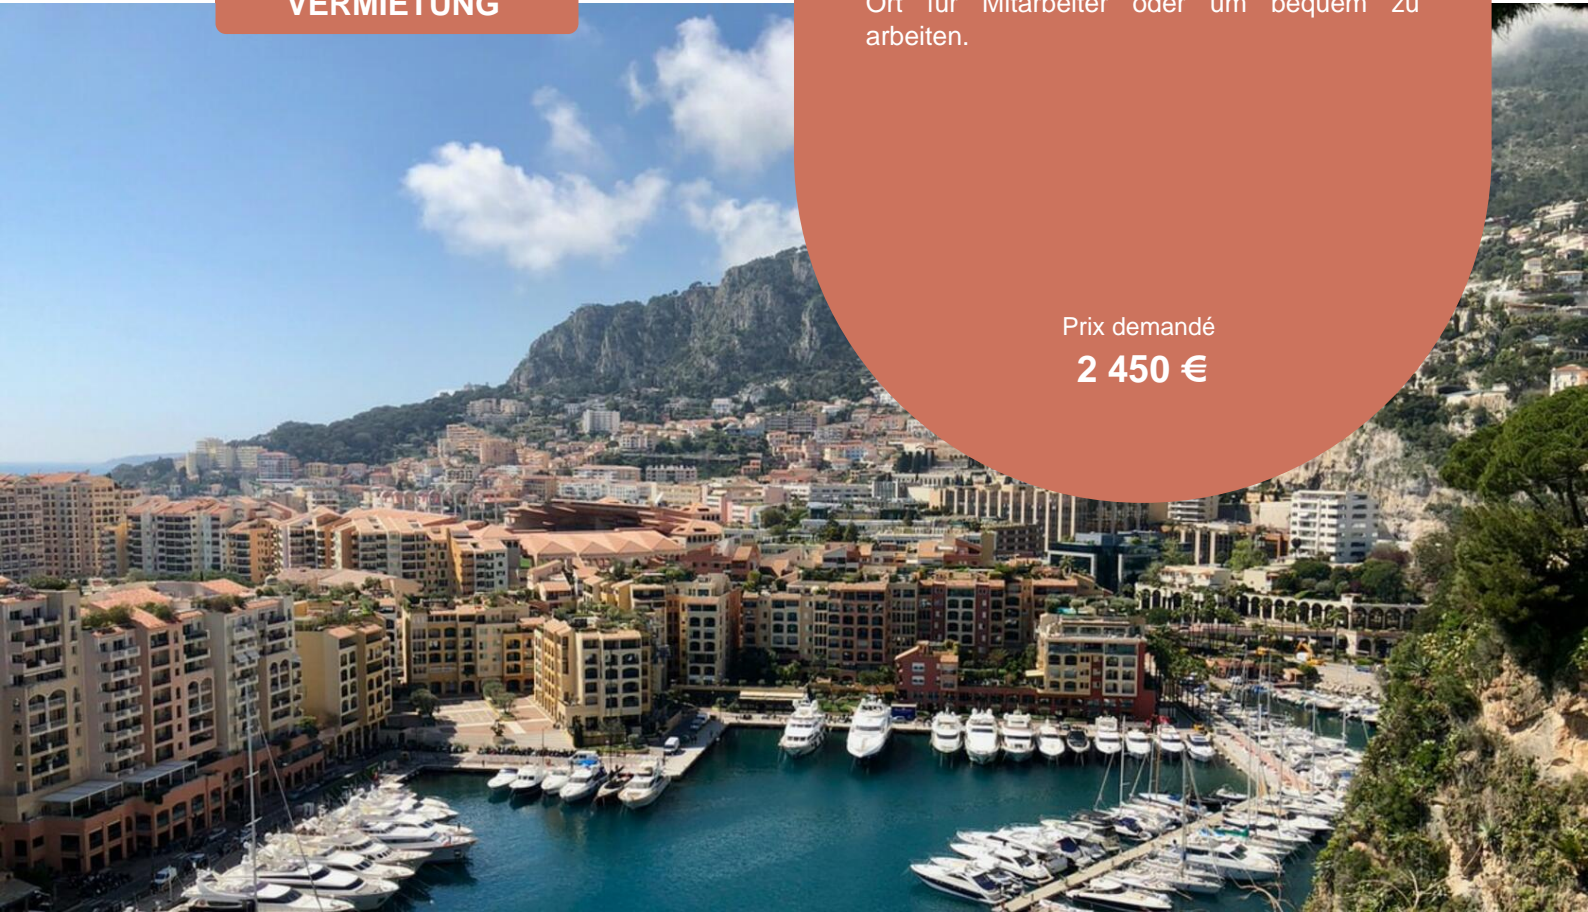

PETRINI

EXCLUSIVE REAL ESTATE MONACO

VERMIETUNG

BÜRO - FONTVIEILLE - STADE LOUIS II

Die Geschäftsadresse, ideal zum Arbeiten und Netzwerken in einem Umfeld, in dem raffiniertes Design auf Komfort und Funktionalität im Münchner Geschäftsviertel trifft. Der perfekte Ort für ein Büro, ein idealer Ort für Mitarbeiter oder um bequem zu arbeiten.

Prix demandé

2 450 €

Produkttyp
Büro

District
Fontvieille

Parkplätze
Aucun(e)

Zimmer

Totale Fläche
12 m²

Nebenkosten
200 €

Plus d'informations sur ce bien :

+377 92 00 16 00
contact@petrini.mc
www.petrini.mc

3 Avenue des Citronniers
98000 Monaco

REF : PEL389